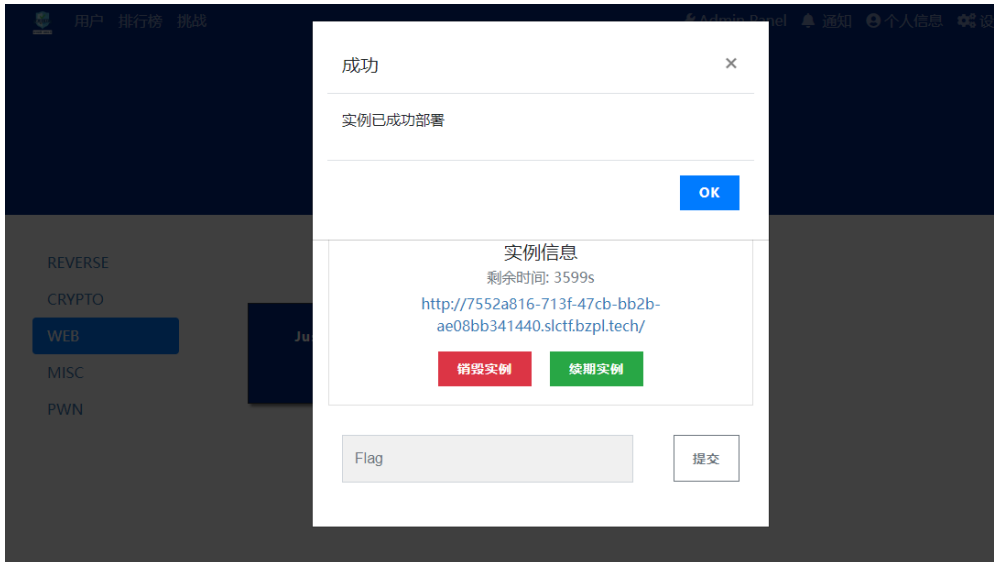

挑战

REVERSE

CRYPTO

WEB

Just Login

无法到达的彼岸

MISC

PWN