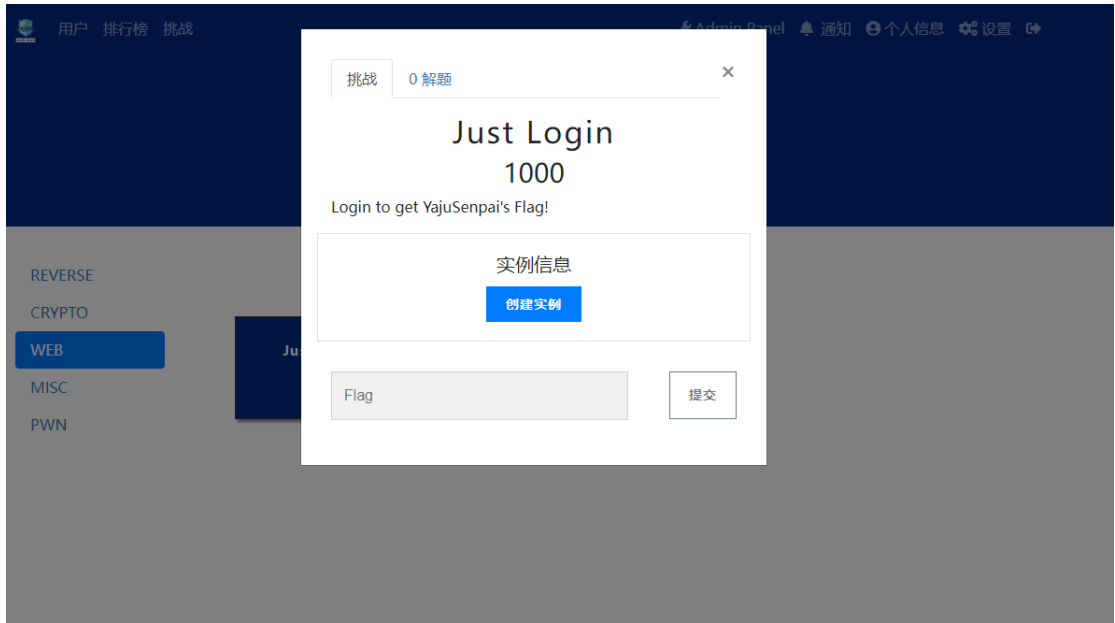

挑战

REVERSE

CRYPTO

WEB

Just Login

无法到达的彼岸

MISC

PWN